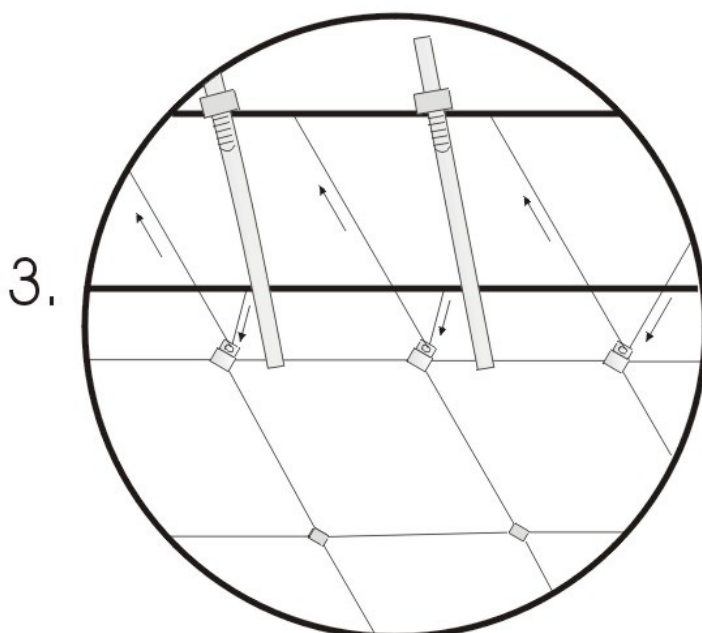

Montagemöglichkeit 1
installation option 1
option d'installation 1

Montagemöglichkeit 2
installation option 2
option d'installation 2

Zuschnitt an Schnittkante bündig zur Netzklammer.

cut right on the outside edge of pressed ferrule.

faire le coupage directement au bord extérieur du manchon pressé.

Montageseil

installation cable

câble de laçage

CX900014

1. 
2. 
3. 
4. 
5. 

1.

2.