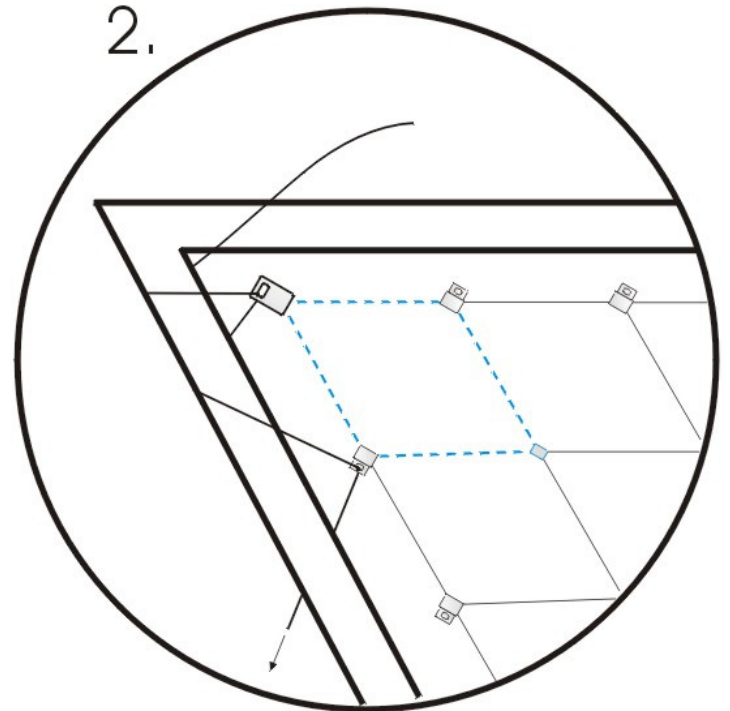

Montagemöglichkeit 1
installation option 1
option d'installation 1

Montagemöglichkeit 2
installation option 2
option d'installation 2

Zuschnitt an Schnittkante bündig zur Netzklammer.

cut right on the outside edge of pressed ferrule.

faire le coupage directement au bord extérieur du manchon pressé.

Montageseil

installation cable

câble de laçage

CX900014

1. 
2. 
3. 
4. 
5. 

1.

2.