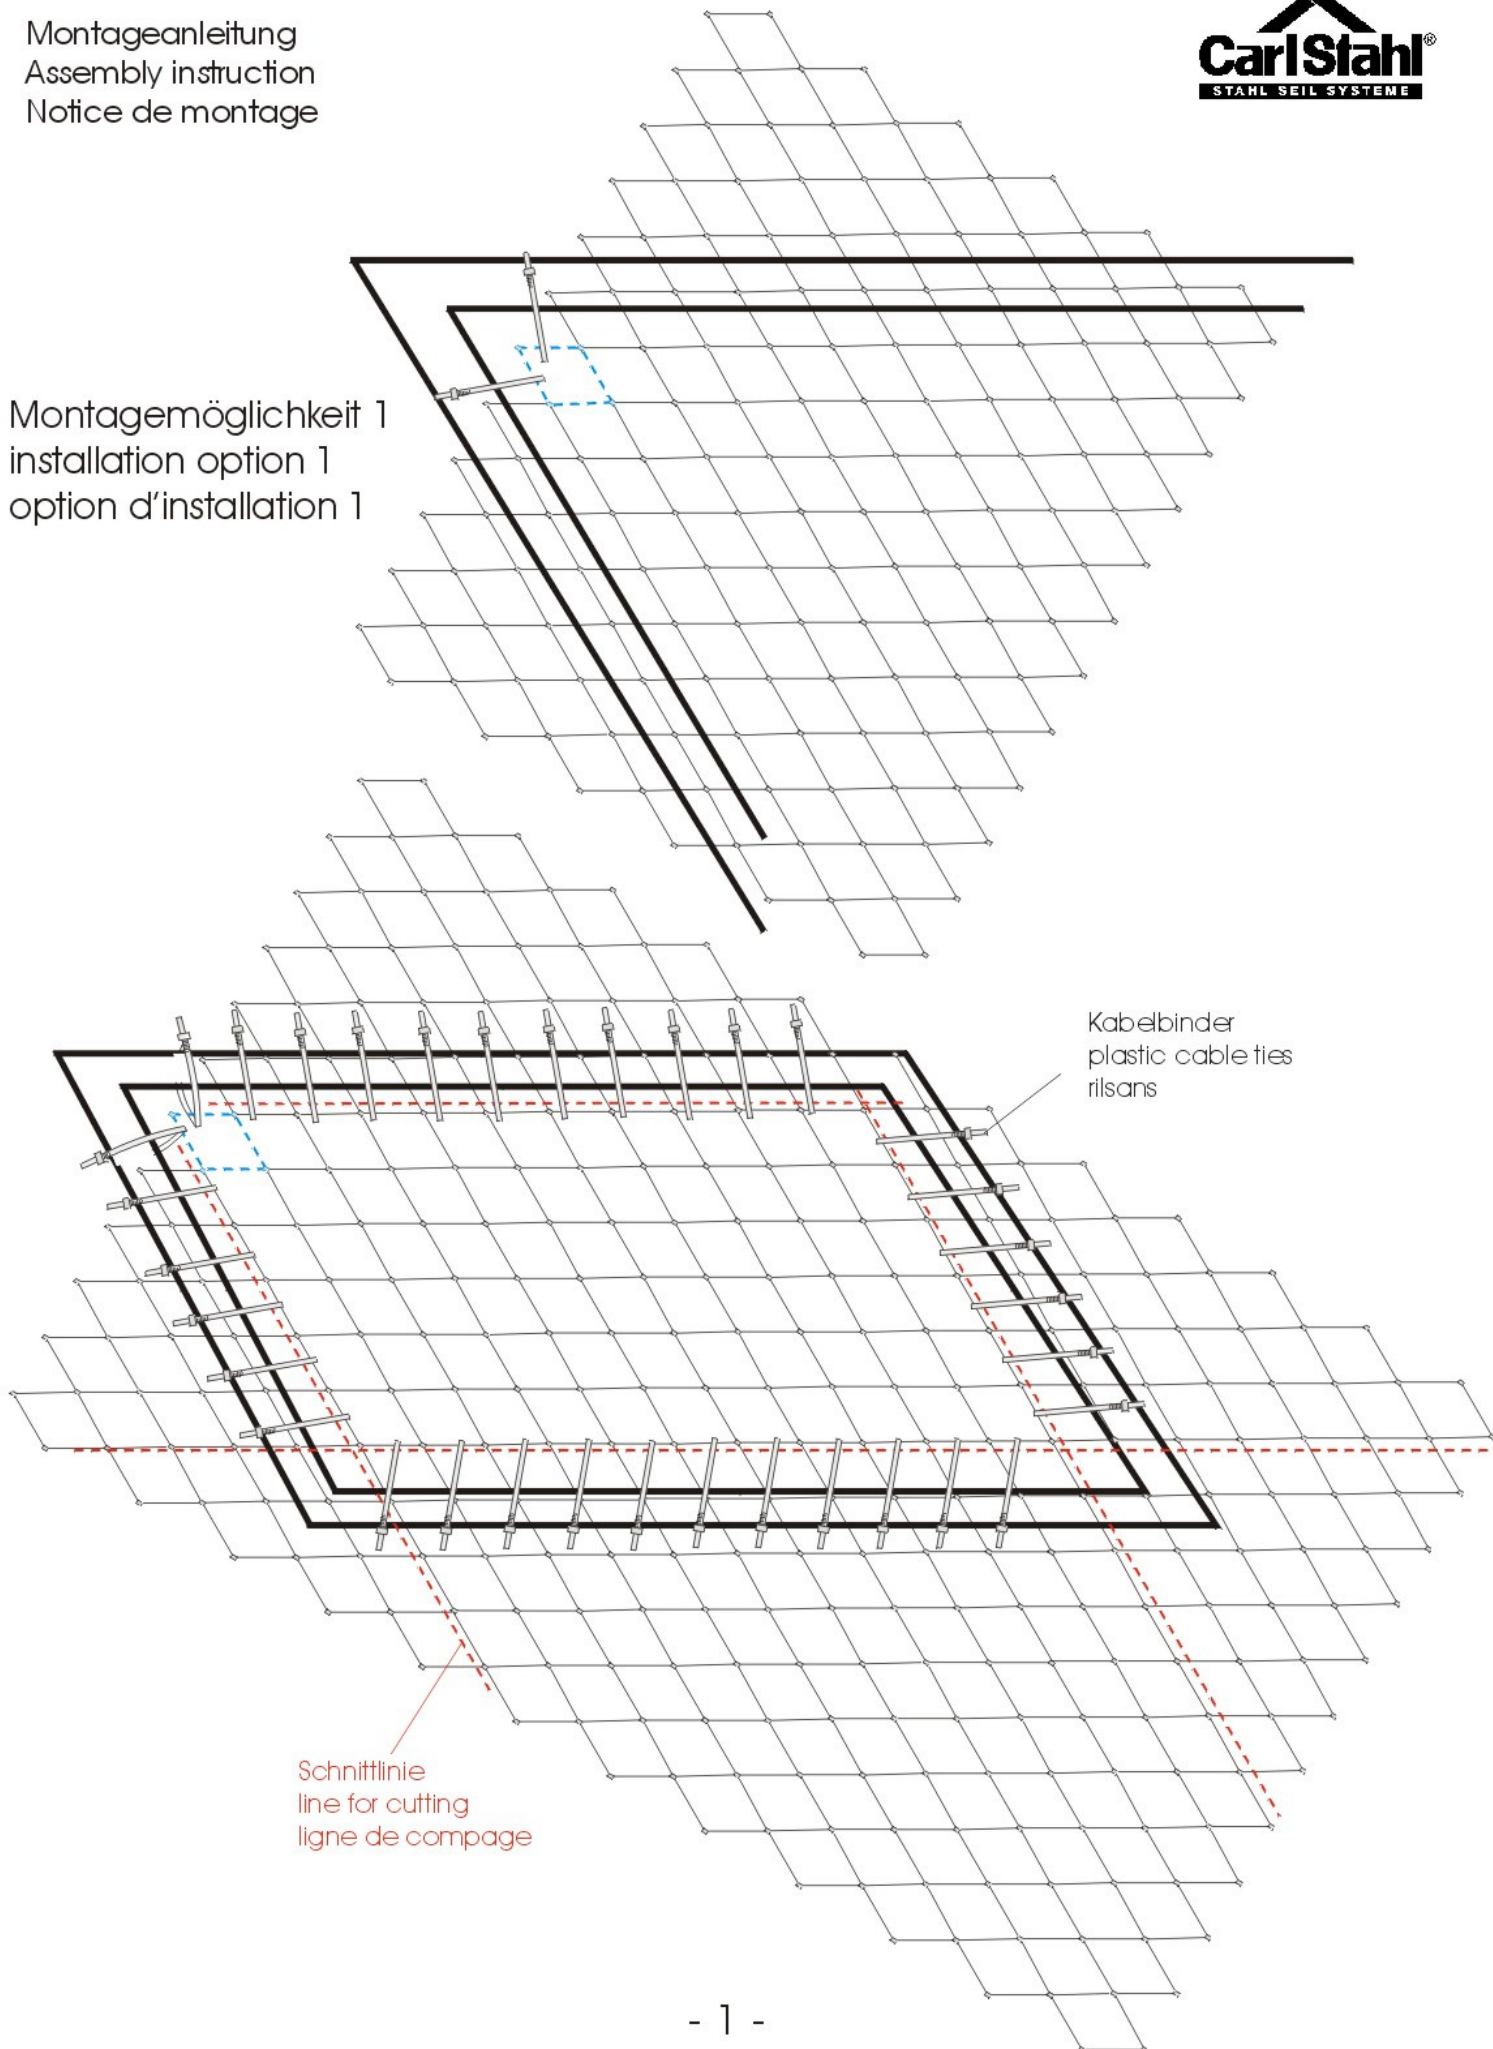

Montagemöglichkeit 1
installation option 1
option d'installation 1

Montagemöglichkeit 2
installation option 2
option d'installation 2

Zuschnitt an Schnittkante bündig zur Netzklammer.

cut right on the outside edge of pressed ferrule.

faire le coupage directement au bord extérieur du manchon pressé.

Montageseil

installation cable

câble de laçage

CX900014

1. 
2. 
3. 
4. 
5. 

1.

2.

3.