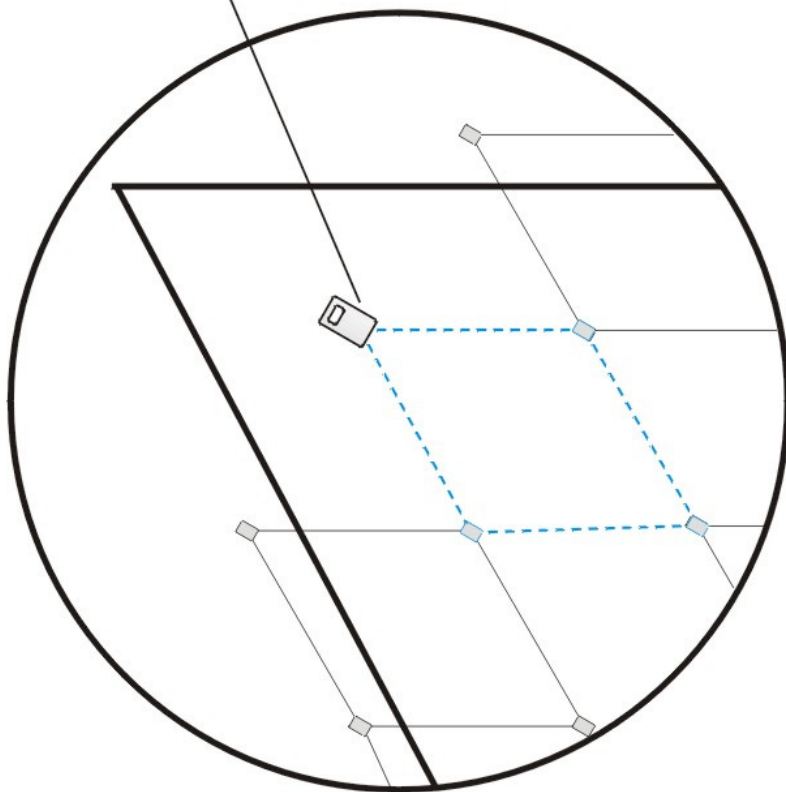

Montagemöglichkeit 1
installation option 1
option d'installation 1

Montagemöglichkeit 2
installation option 2
option d'installation 2

Zuschnitt an Schnittkante bündig zur Netzklammer.

cut right on the outside edge of pressed ferrule.

faire le coupage directement au bord extérieur du manchon pressé.

Montageseil

installation cable

câble de laçage

CX900014

1. 
2. 
3. 
4. 
5. 

1.

2.