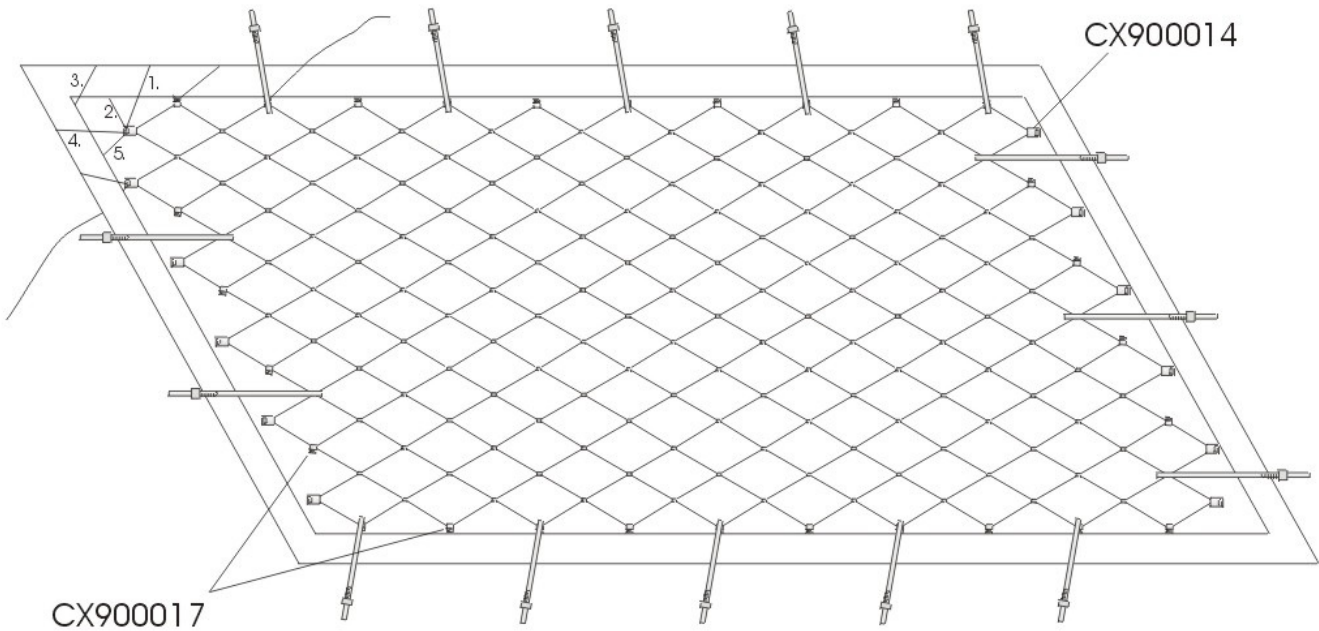

Montagemöglichkeit 1
installation option 1
option d'installation 1

Montagemöglichkeit 2
installation option 2
option d'installation 2

Zuschnitt an Schnittkante bündig zur Netzklammer.

cut right on the outside edge of pressed ferrule.

faire le coupage directement au bord extérieur du manchon pressé.

Montageseil

installation cable

câble de laçage

CX900014

1. 
2. 
3. 
4. 
5. 

1.

2.