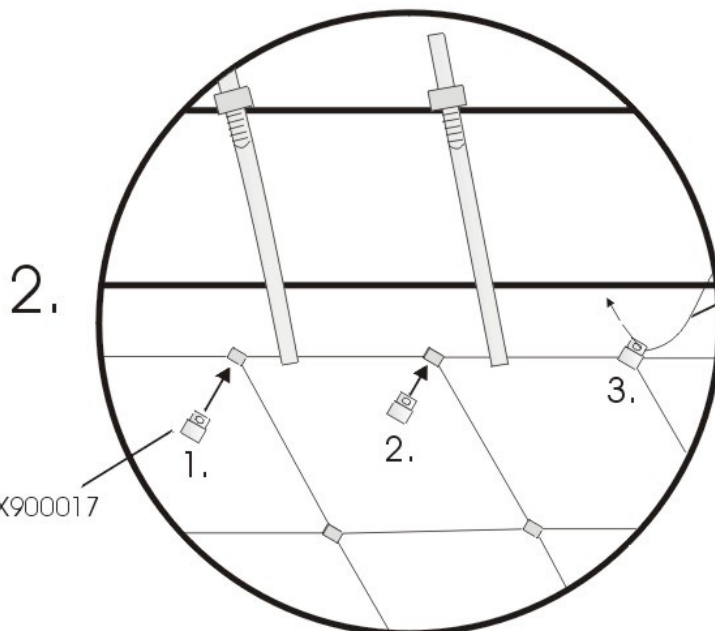

Montagemöglichkeit 1
installation option 1
option d'installation 1

Montagemöglichkeit 2
installation option 2
option d'installation 2

Zuschnitt an Schnittkante bündig zur Netzklammer.

cut right on the outside edge of pressed ferrule.

faire le coupage directement au bord extérieur du manchon pressé.

Montageseil

installation cable

câble de laçage

CX900014

1. 
2. 
3. 
4. 
5. 

1.

2.