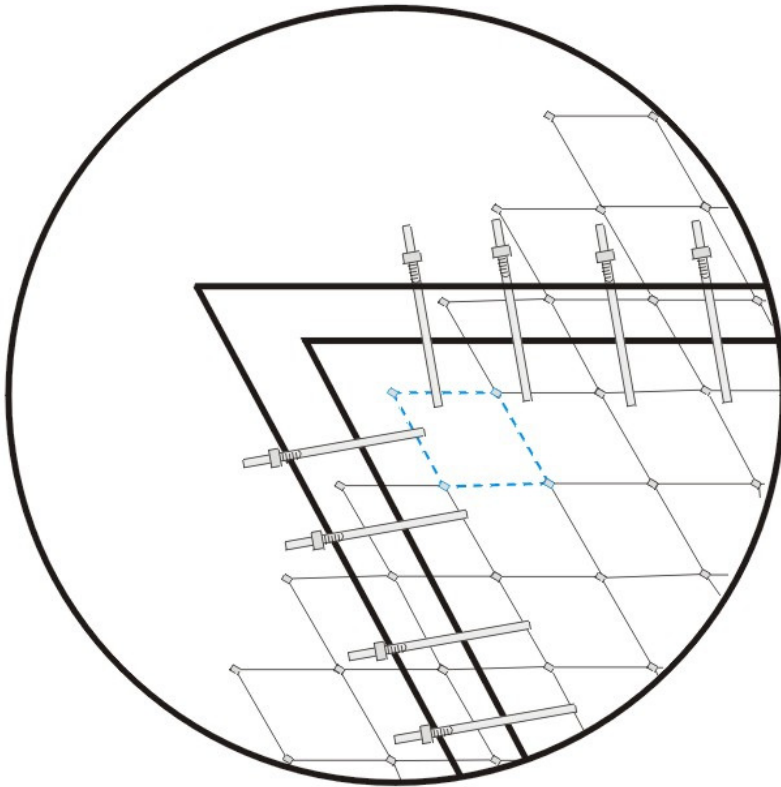

Montagemöglichkeit 1
installation option 1
option d'installation 1

Montagemöglichkeit 2
installation option 2
option d'installation 2

Zuschnitt an Schnittkante bündig zur Netzklammer.

cut right on the outside edge of pressed ferrule.

faire le coupage directement au bord extérieur du manchon pressé.

Montageseil

installation cable

câble de laçage

CX900014

1. 
2. 
3. 
4. 
5. 

1.

2.