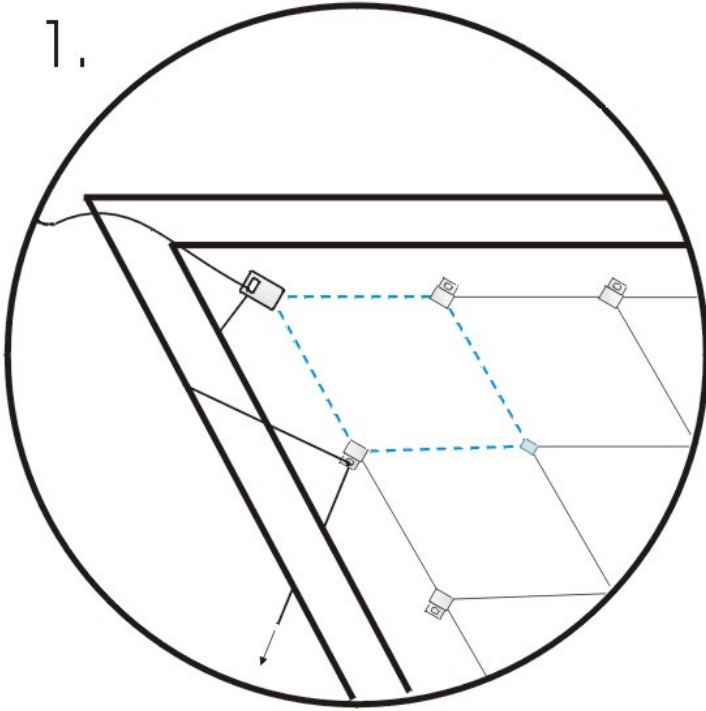

Montagemöglichkeit 1
installation option 1
option d'installation 1

Montagemöglichkeit 2
installation option 2
option d'installation 2

Zuschnitt an Schnittkante bündig zur Netzklammer.

cut right on the outside edge of pressed ferrule.

faire le coupage directement au bord extérieur du manchon pressé.

Montageseil

installation cable

câble de laçage

CX900014

1. 
2. 
3. 
4. 
5. 

1.

2.