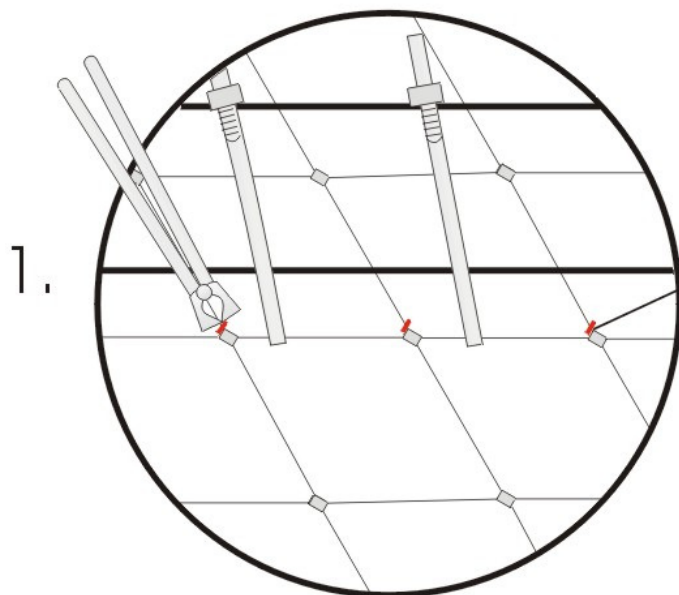

Montagemöglichkeit 1
installation option 1
option d'installation 1

Montagemöglichkeit 2
installation option 2
option d'installation 2

Zuschnitt an Schnittkante bündig zur Netzklammer.

cut right on the outside edge of pressed ferrule.

faire le coupage directement au bord extérieur du manchon pressé.

Montageseil

installation cable

câble de laçage

CX900014

1. 
2. 
3. 
4. 
5. 

1.

2.